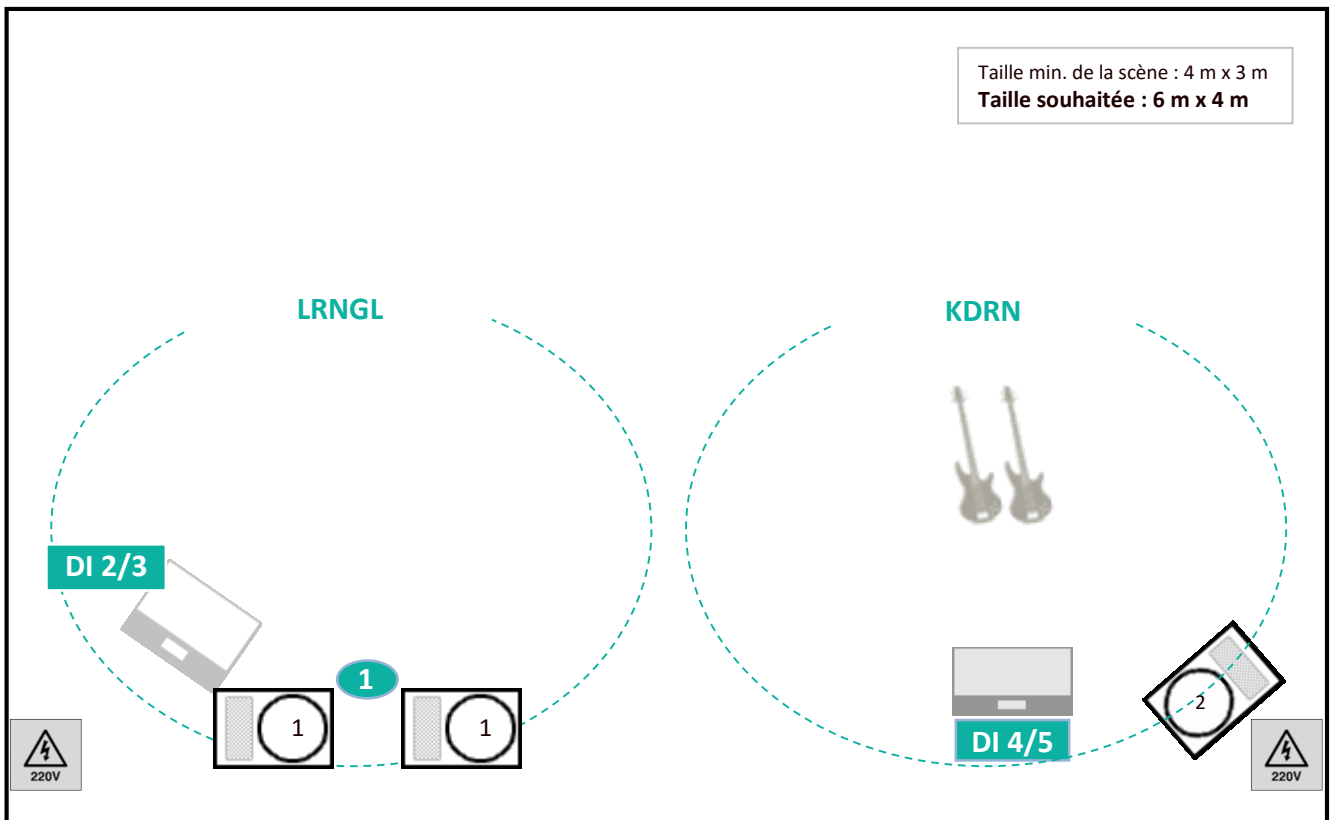

[MOONCLOVERS]

[STANDARD]

www.facebook.com/moonclovers

www.moonclovers.com

www.twitter.com/moonclovers

PLAN DE SCENE

MICRO

MACHINES / PEDALIERS

WEDGE

ALIMENTATION

LRNGL (L'ORANGE AU LAIT)
KDRN (KADARN)

Chant, Machines (Laptop / LaunchPad / iPad / Clavier / Contrôleurs)
Guitare électrique